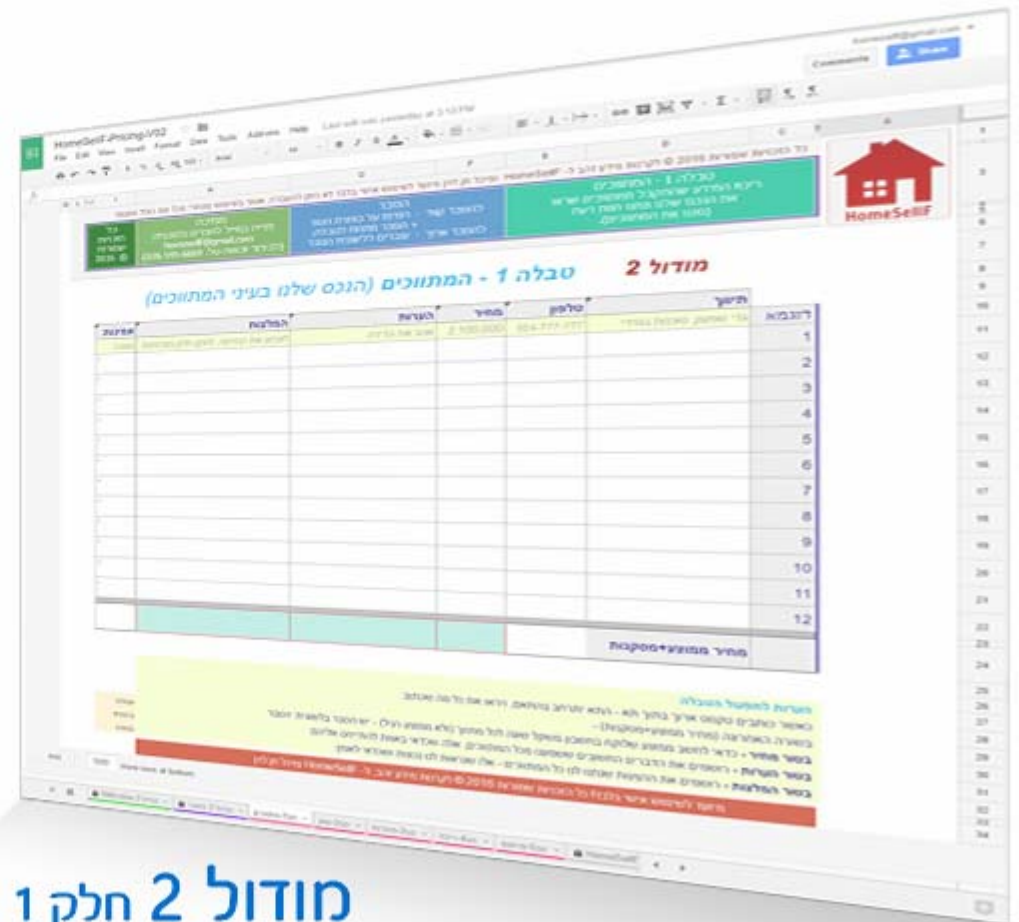

הערכה הדיגיטלית מבט במודול 2