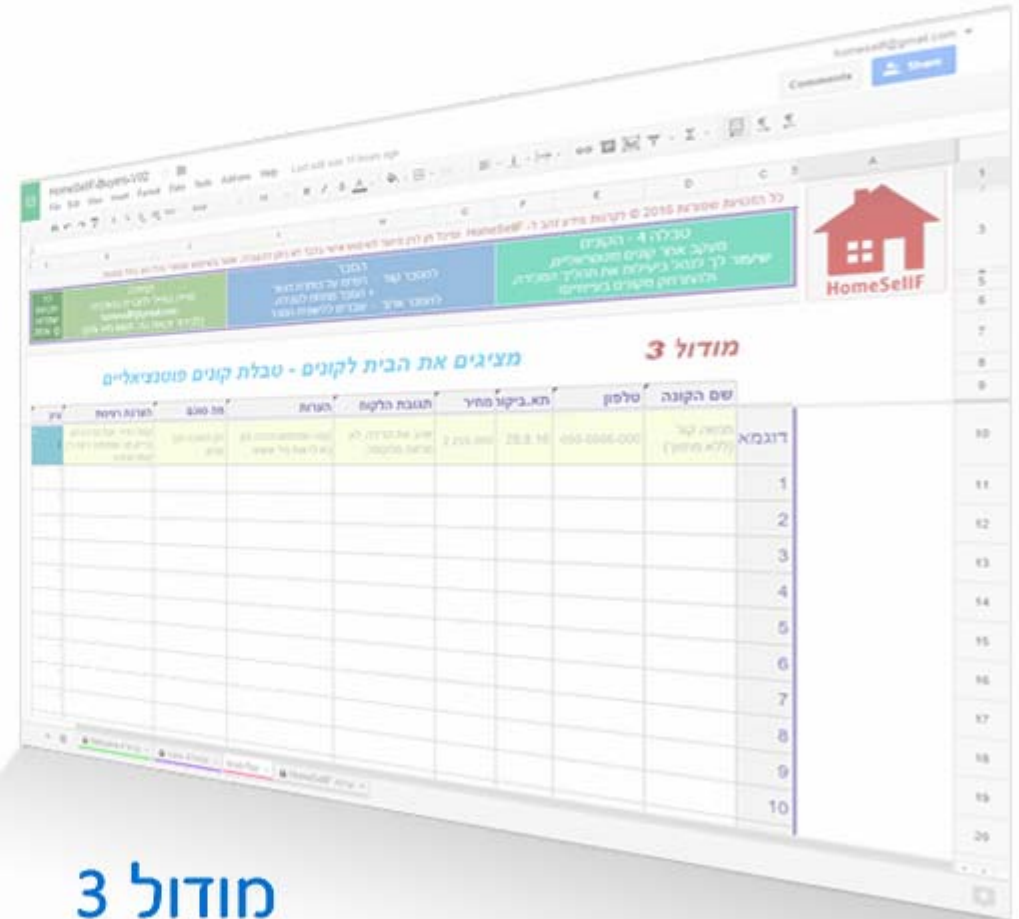

מיועד לשימוש אישי בלבד!

כל הזכויות שמורות © 2016 לקרנות מידע זהב ל- HomeSellF ומיכל חן לזין

HomeSellF

הערכה הדיגיטלית מבט במודול 3

מודול 3

HomeSellF

אמכור את הבית מהר בקלות
כל הזכויות שמורות © 2016 homesellf.com