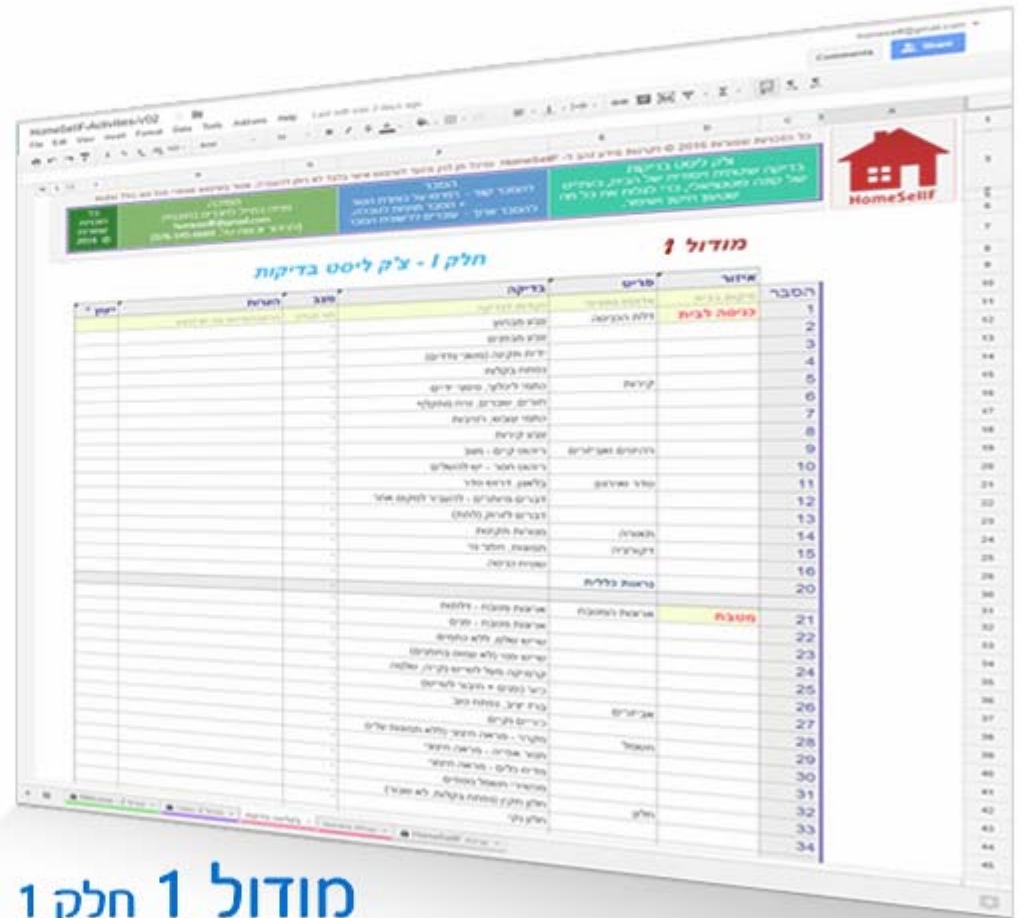

הערכה הדיגיטלית מבט במודול 1