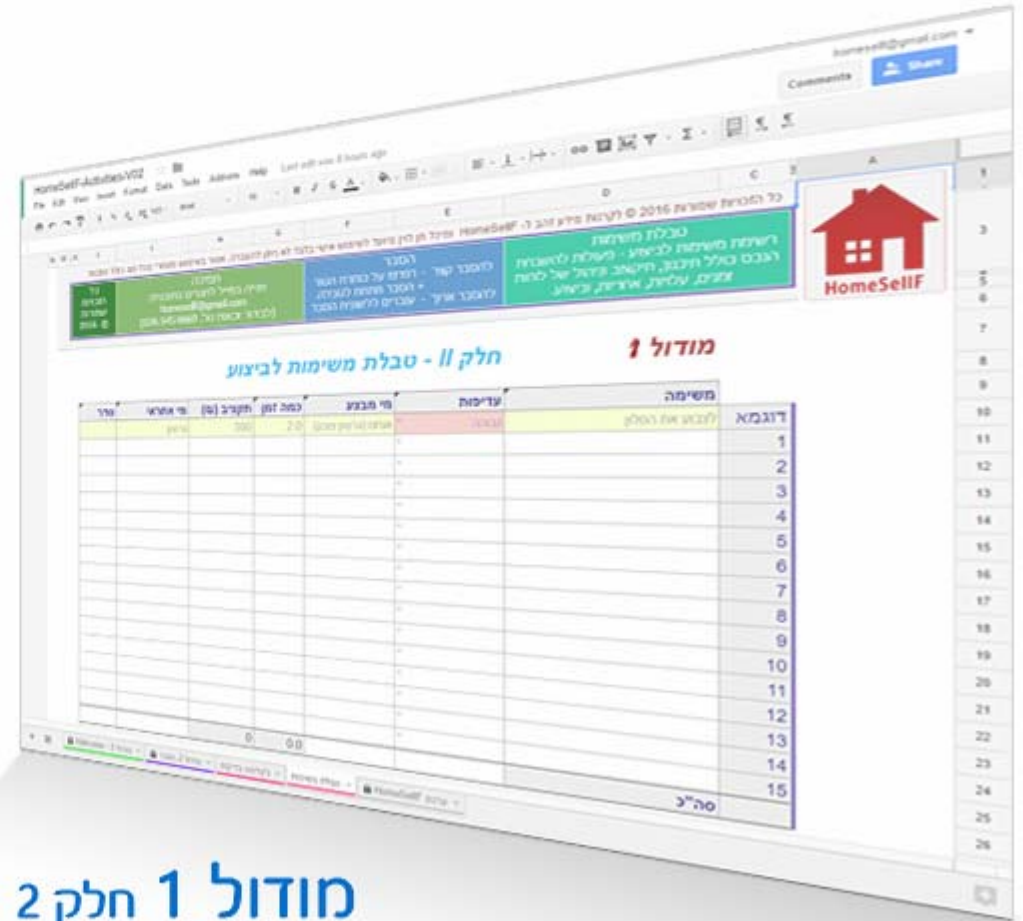

הערכה הדיגיטלית מבט במודול 1