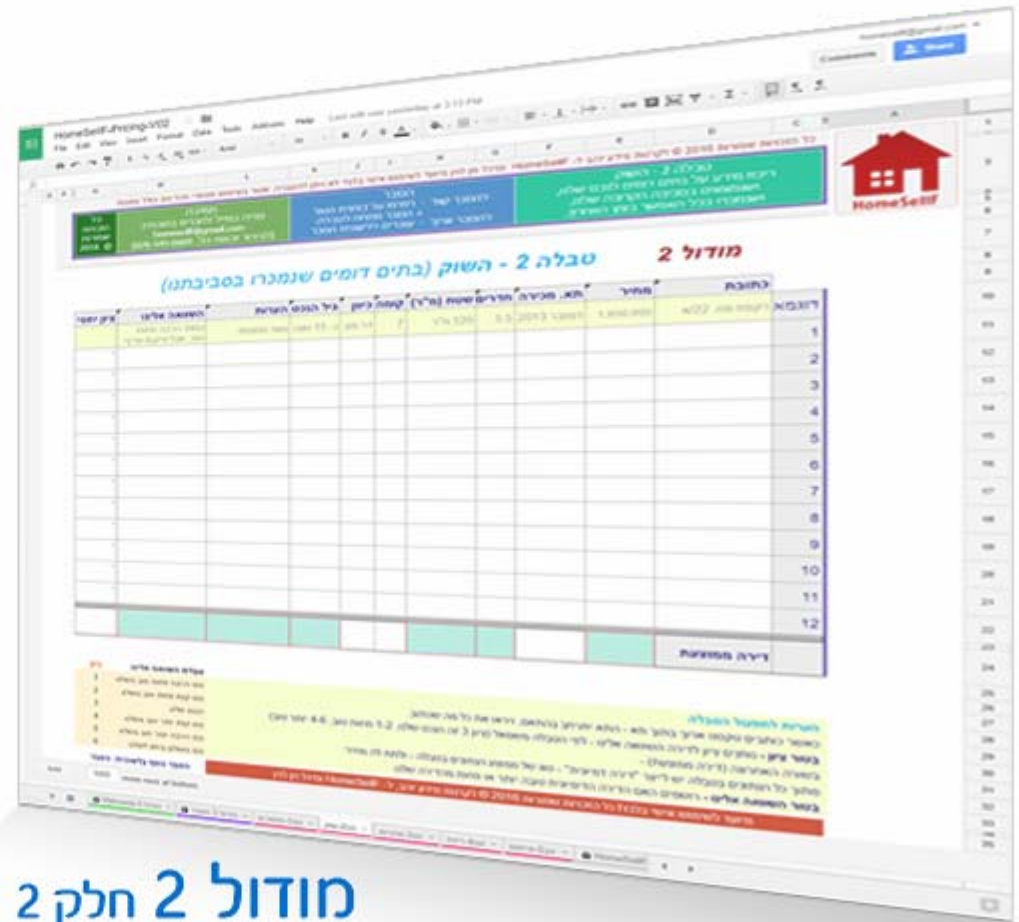

הערכה הדיגיטלית מבט במודול 2