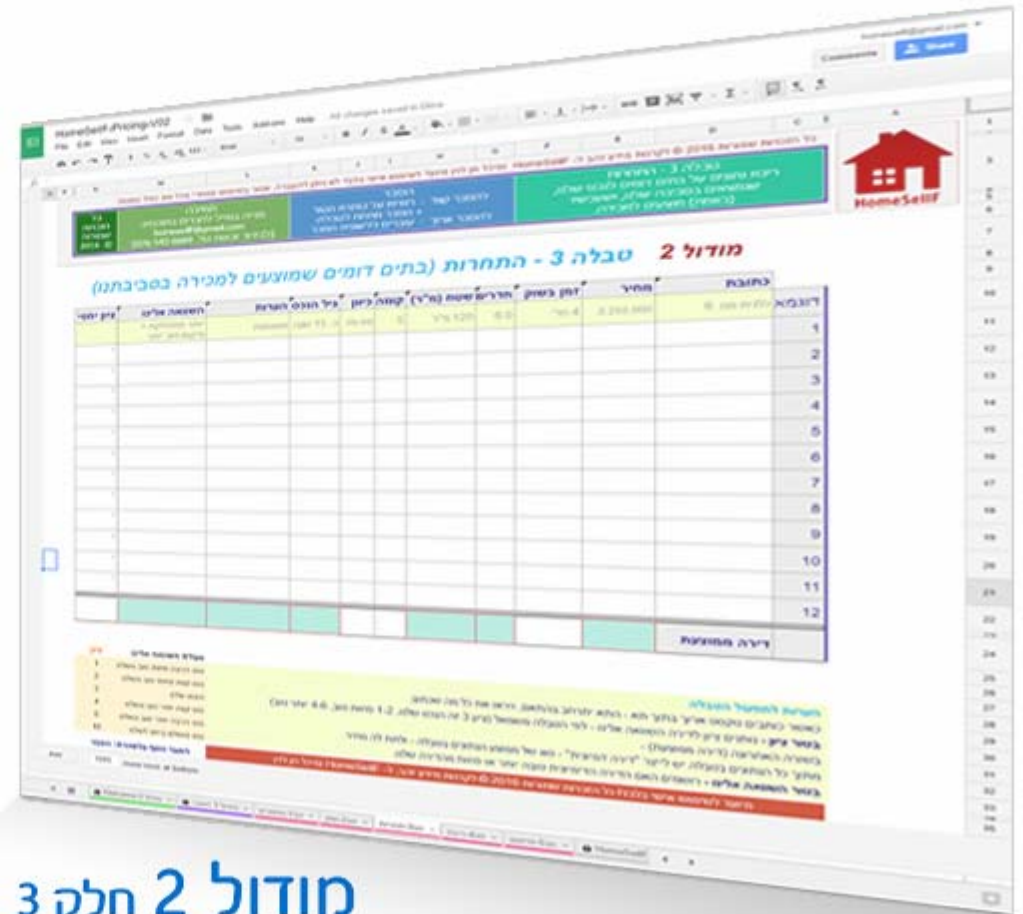

הערכה הדיגיטלית מבט במודול 2